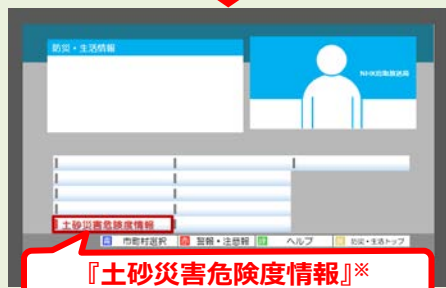

『土砂災害危険度情報』の提供を始めました！

NHK鳥取放送局の地上デジタル放送（データ放送）を通じて、ご家庭のテレビで、大雨による土砂災害発生危険度をリアルタイムに確認できます。

土砂災害危険度情報とは

市町村単位で発表される土砂災害警戒情報(※)の内容を補足する情報として、地域の土砂災害発生危険度を着色により示したものです。

土砂災害警戒情報

土砂災害危険度情報

市町ごとの情報提供

5kmメッシュごとの情報提供

危険度情報の表示

レベル3	土砂災害発生の恐れ	土砂災害警戒情報の目安
レベル2	避難開始の目安	
レベル1	避難準備の目安	
注意	今後の雨量に注意	大雨警報の目安
		大雨注意報の目安

土砂災害警戒情報(※)

大雨による土砂災害発生の危険性が高まった時、鳥取県と鳥取地方気象台が共同発表する情報です。土砂災害警戒情報が発表されたら、気象や雨量の状況に注意し、早めに避難して下さい。

操作方法

1. NHK総合テレビにチャンネルを合わせ、リモコンの『d』ボタン（データ放送）を押します。
2. リモコンで『防災・生活情報』を選択します。
3. リモコンで『土砂災害危険度情報』を選択します。

NHK総合テレビ

『d』ボタン

『防災・生活情報』

『土砂災害危険度情報』※

※実際の配置とは、異なる場合があります。

お住まいの地域※の土砂災害危険度情報を表示
(※テレビに登録された郵便番号をもとに選択されます。)

お住まいの地域以外の地域も選択可能

パソコン